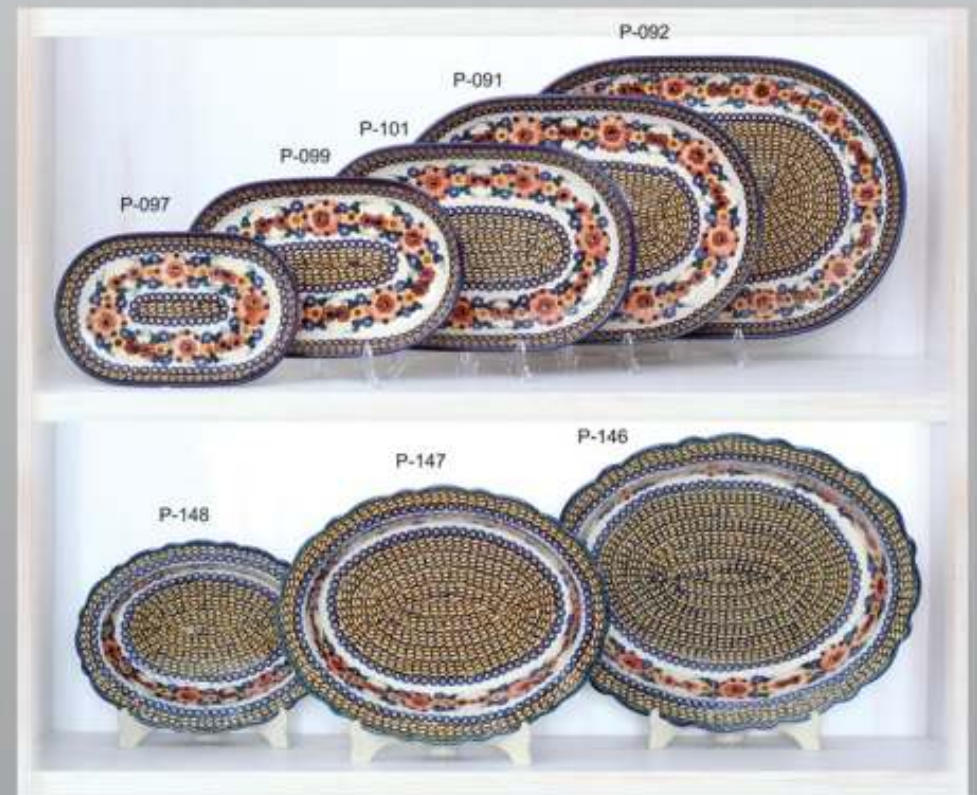

BAKEWARE & BOWLS