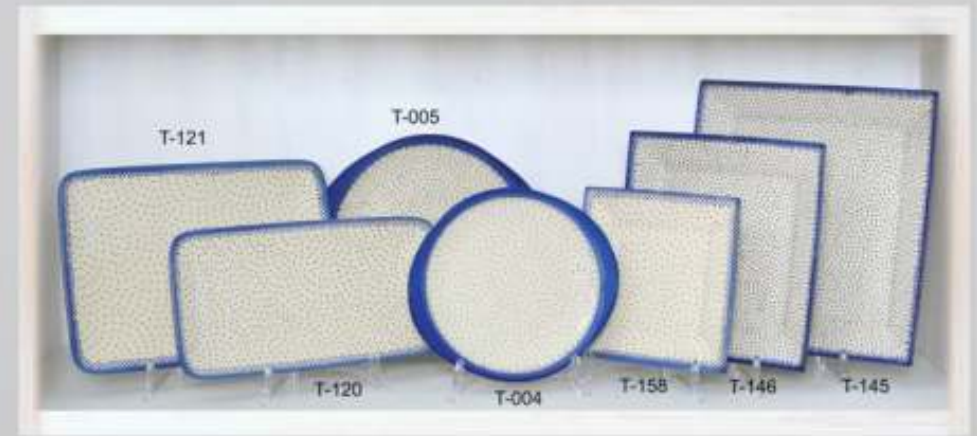

PLATES

BAKEWARE & BOWLS